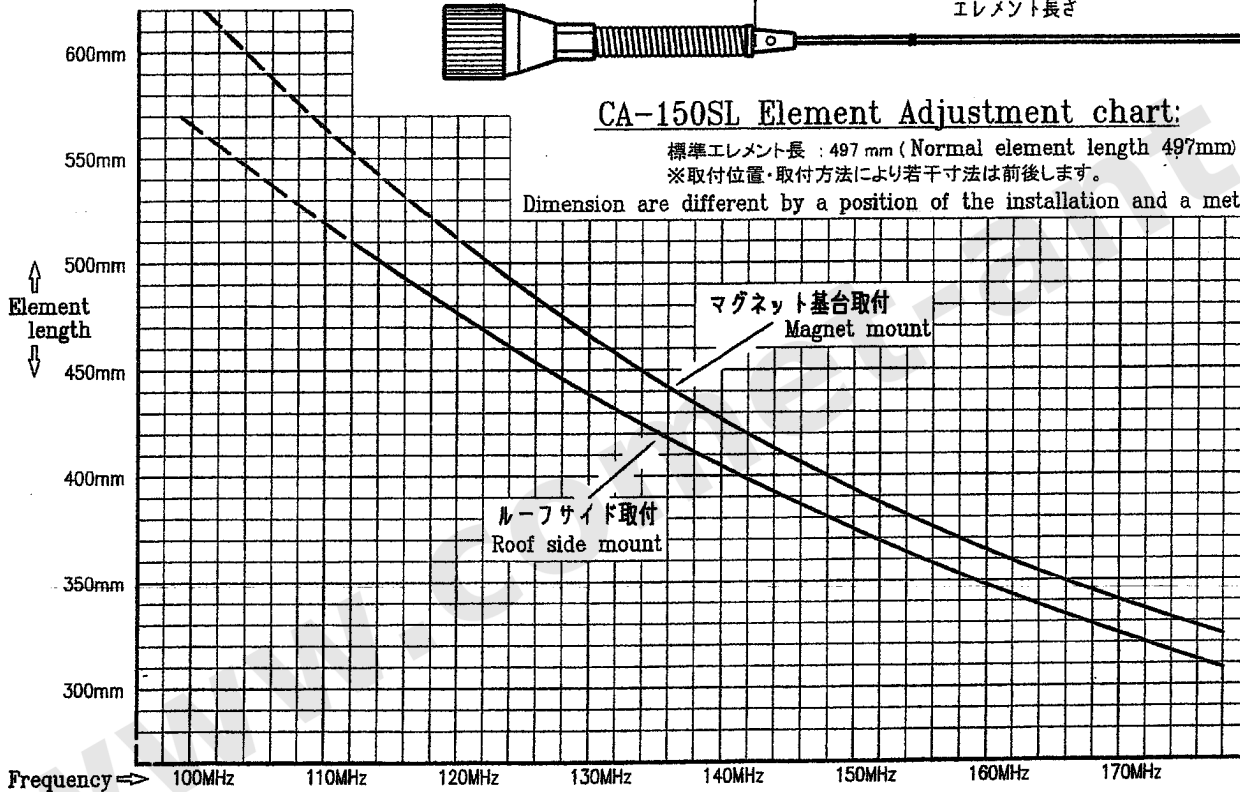

COMET ANTENNA

CA-150SL Element Adjustment chart:

標準エレメント長 : 497 mm (Normal element length 497mm)

※取付位置・取付方法により若干寸法は前後します。

Dimension are different by a position of the installation and a method.

コメット 株式会社
COMET CO.,LTD.